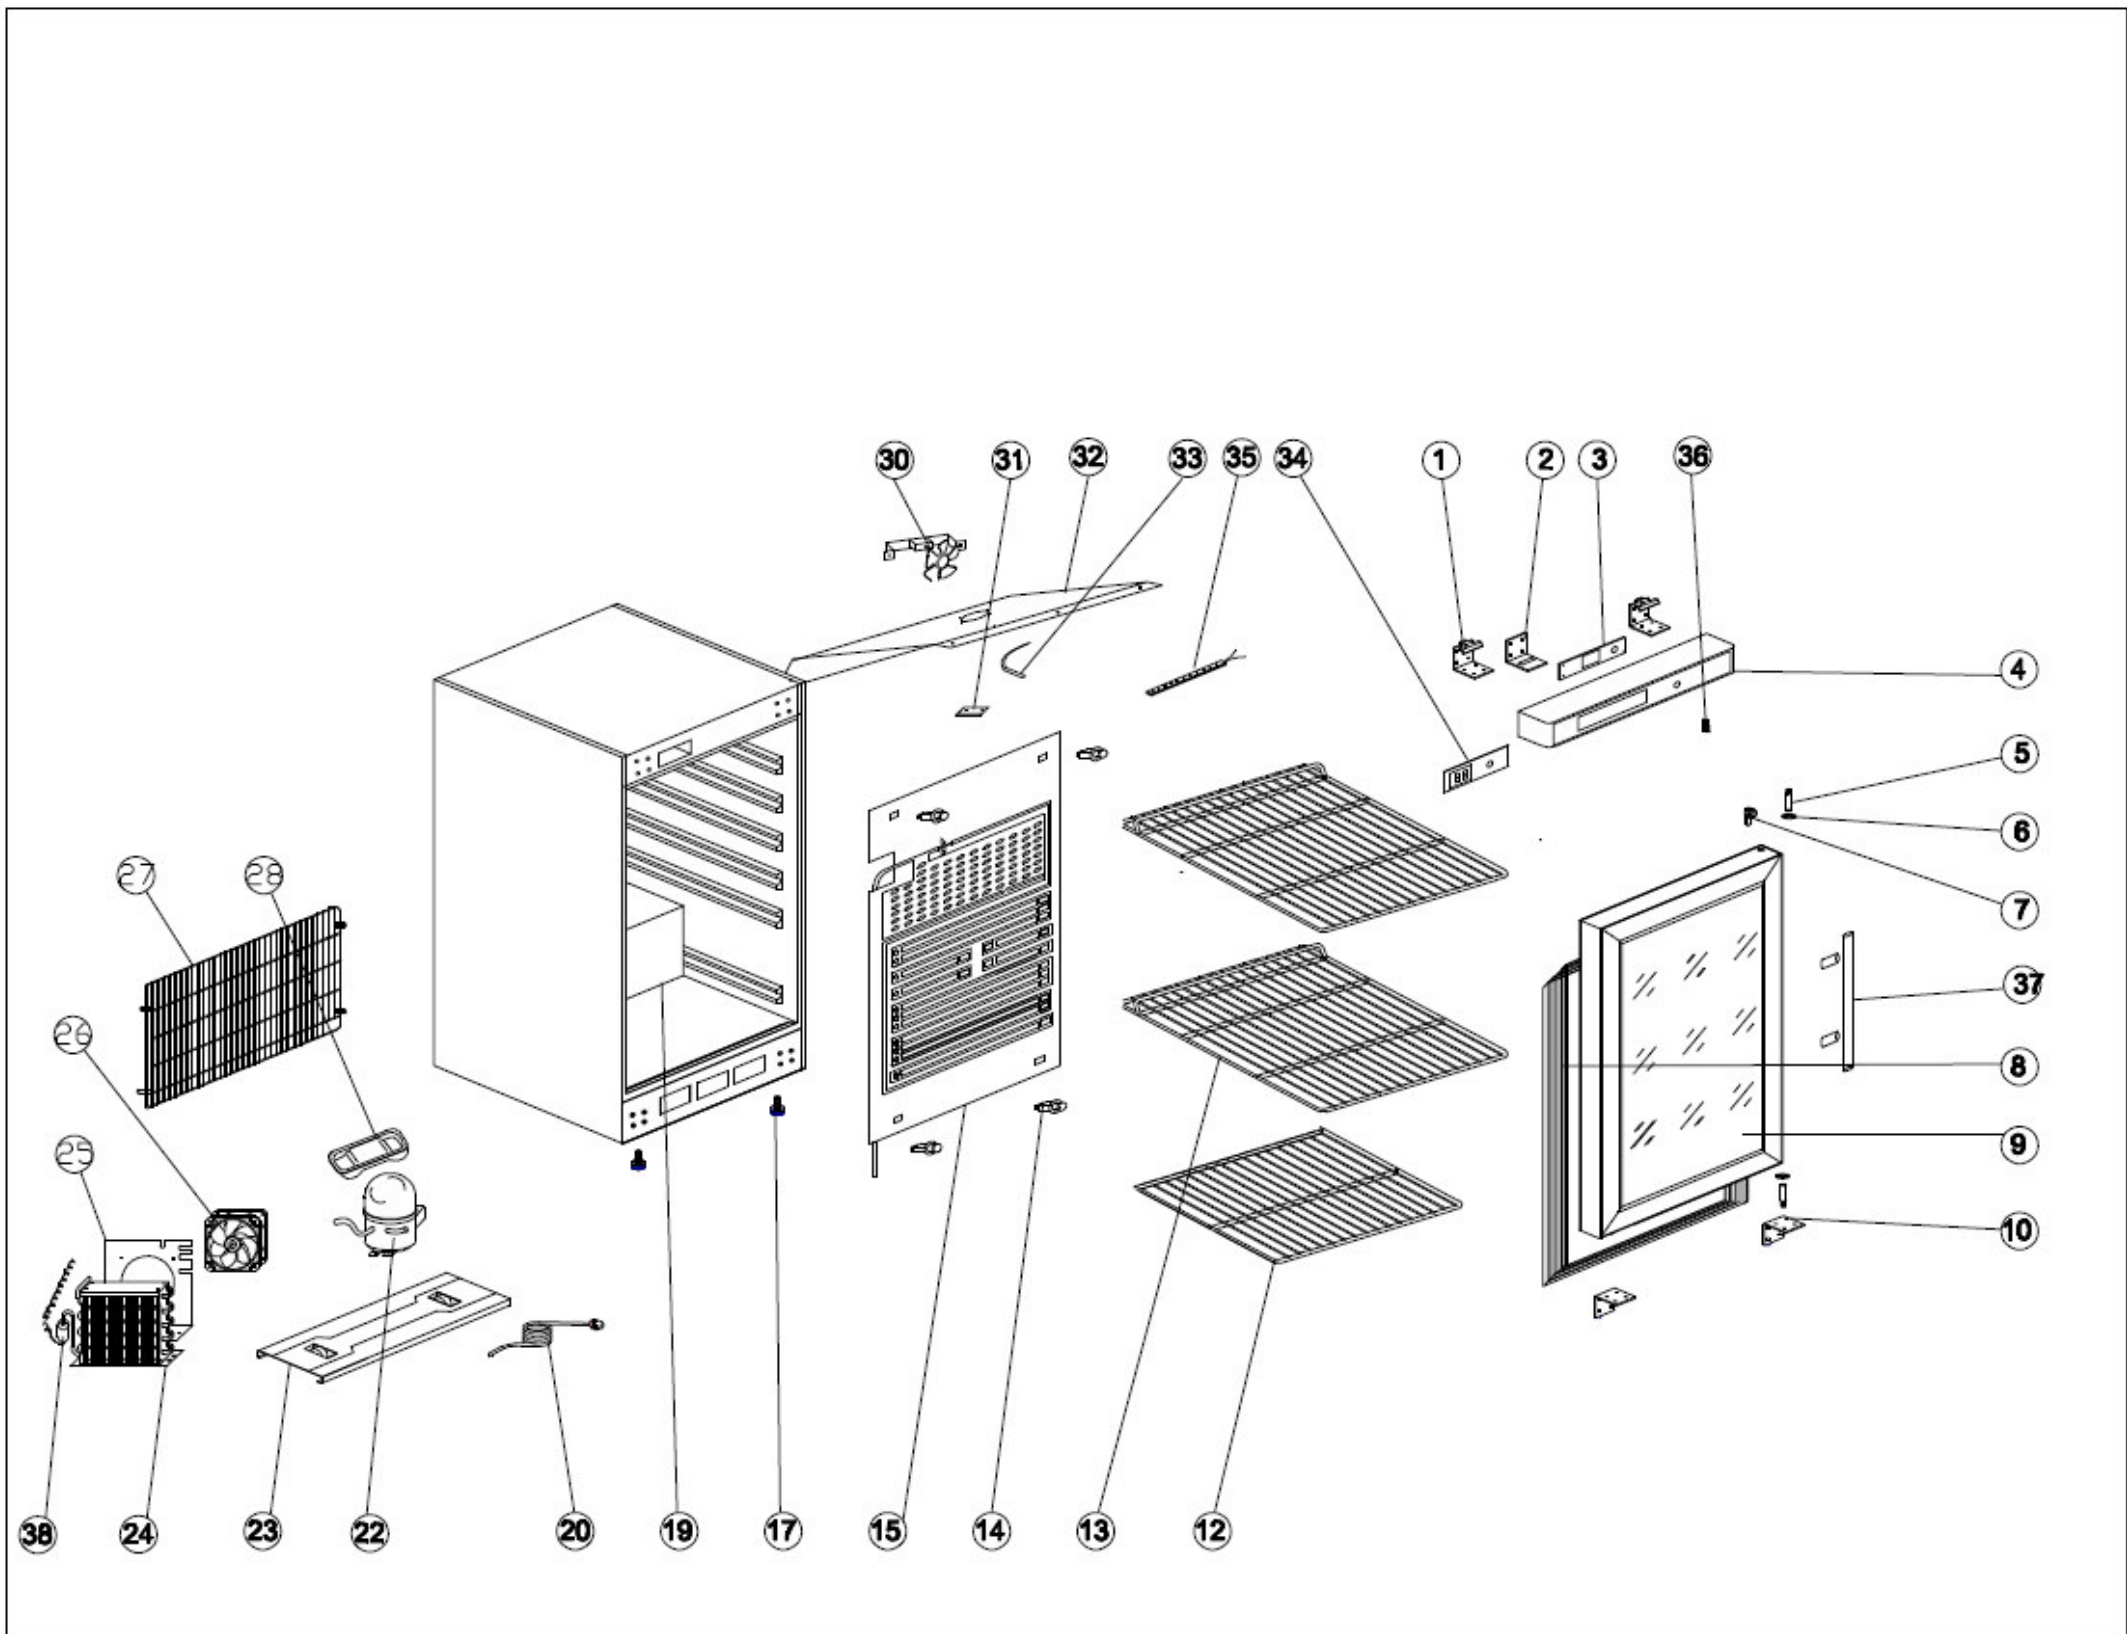

Explosionszeichnung

Kühlschrank
KBS 202 GU

KBS Gastrotechnik GmbH - Johannes-Kepler-Str. 14 - 55129 Mainz

SPARE PARTS LIST

NO	CODE	NAME			MODEL	QTY
1	HF600.01	UP HINGE	110110036	HR600		2PCS
2	HF600.02	HOOK OF LOCK	110110044	HR600		1PC
3	HR600.09	THERMOSTAT	108130004	HR/HF	1PC	PLAS
4	HR200.31	FRONT PANEL				1PC
5	HF600.19	HINGE AXIS	107110010	HR600	Φ7	2PCS
6	GN2100TN.07	BUSHING	108300022	白色		2PCS
7	HR200.86	LOCK	107130008	HR系列		1PC
8	HF200.03.N	GASKET	108270320	HR/HF200G		1PC
9	HR200G.01	DOOR				1PC
10	HF600.08	DOWN HINGE				2PCS
12	HR400.05B	BOTTOM SHELF				1PC
13	HR400.05A	SHELF	109020102	HR200		2PCS
14	HR600.06	EVAPORATOR FIXER	108300130	HR系列		3PCS
15	HR200.04	EVAPORATOR				1PC
17	S900.13	FEET				2PCS
19	HR200G.05	BODY				1PC
20	S900.47	PLUG				1PC
22	G-VRX.01	COMPRESSOR			HDL100A	1PC
23	HF400.08	UNITE BOARD				1PC
24	HR110.06	CONDENSER	113020067	HR110		1PC
25	HR200.99	CONDENSER FAN SUPPORT				1PC
26	HR200.34	CONDENSER FAN			SA1225A2	1PC
27	HF400.10	UNITE ROOM GRILLS	109040026	HR200		1PC
28	S900.40A	WATER BOX				1PC
30	HR200.10	CIRCUIT FAN				1PC
31	S900.31	SENSOR FIXED CLIP				1PC
32	HR400.02	CIRCUIT FAN SUPPORT				1PC
33	S900.32	SENSOR				1PC
34	HR600.07	THERMOSTAT	104020086		LTC-20HT	1PC
35	SD48GA. 01	LED LAMP				1PC
36	BC2100.12	LIGHT SWITCH			KCD5-2P-22	1PC
37	G350.26	GLASS DOOR HANDLE				1PC
38	HR200.20	FILTER DRIER	107180011	HF进4.9/6.1出2.4		1PC