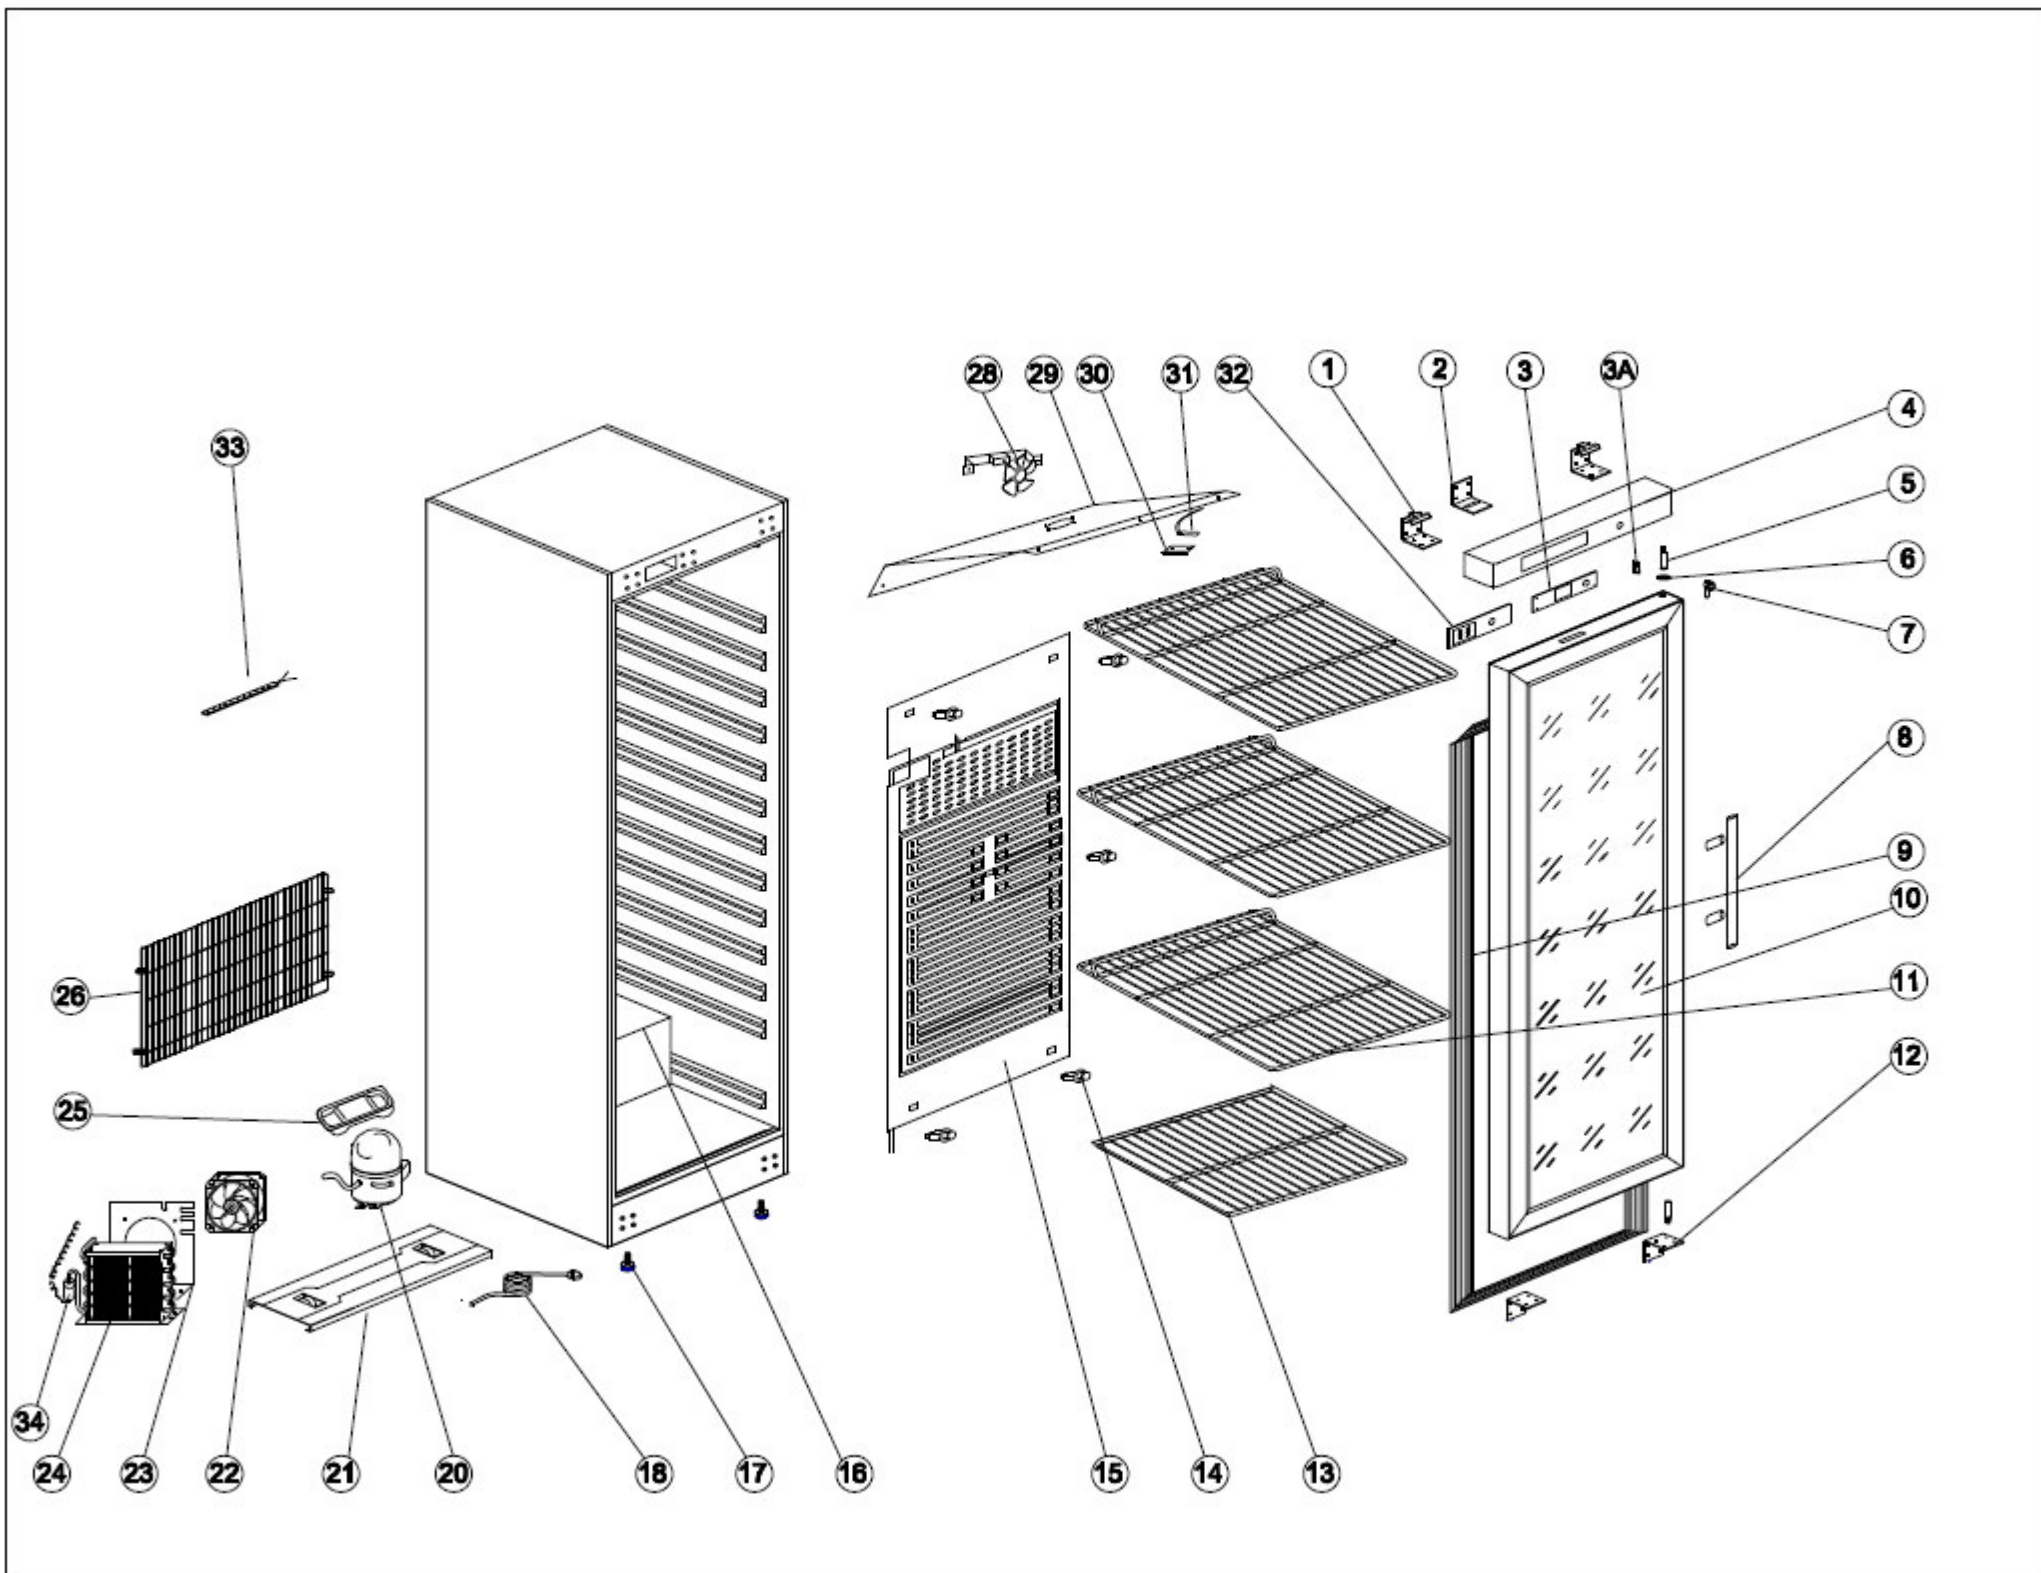

# Explosionszeichnung

Kühlschrank  
KBS 602 GU

KBS Gastrotechnik GmbH - Johannes-Kepler-Str. 14 - 55129 Mainz

## SPARE PARTS LIST

NO	CODE	NAME			MODEL	QTY
1	HF600.01	UP HINGE	11011003	HR600		2PCS
2	HF600.02	HOOK OF LOCK	11011004	HR600		1PC
3	HR200.31	FRONT PANEL	10813000	HR/HF系列		1PC
3A	BC2100.12	LIGHT SWITCH			KCD5-2P-22	1PC
4	HR200.31	FRONT PANEL SUPPORT				1PC
5	HF600.19	HINGE AXIS	10711001	HR600	Φ7	2PCS
6	GN2100TN.0	BUSHING	10830002	白色		1PC
7	HR200.86	LOCK	10713000	HR系列		1PC
8	G350.26	GLASS DOOR HANDLE				1PC
9	HF600.06	GASKET	10827028	HR/HF600A	1692*747	1PC
10	HR600G..0	GLASS DOOR	11201029	HR600G白漆	1720*773.5*5	1PC
11	HR600.02A	SHELF	10902010	HR600	654*525	3PCS
12	HF600.08	DOWN HINGE				2PCS
13	HR600.02B	BOTTOM SHELF			654*330	1PC
14	HR600.06	EVAPORATOR FIXER	10830013	HR系列		5PCS
15	G-HR600G	EVAPORATOR			100*580	1PC
16	TR600G.05	BODY				1PC
17	S900.13	FEET				2PCS
18	S900.47	PLUG	10405003	英式75-28 JST		1PC
20	G-S903.01	COMPRESSOR	10401010	HPKD190A	HPKD190A	1PC
21	HF600.12	UNITE BOARD				1PC
22	S900.34	CONDENSER FAN			SA1238A2	1PC
23	HR200.99	CONDENSER FAN SUPPORT				1PC
24	HR110.06	CONDENSER	11302006	HR110		1PC
25	S900.40A	WATER BOX	10401016	HDL-100A/140A		1PC
26	HF600.13	UNITE ROOM GRILLS	10904002	HF600		1PC
28	HR200.10	CIRCUIT FAN	1,0E+008			1PC
29	HR600.01	CIRCUIT FAN SUPPORT				1PC
30	S900.31	SENSOR FIXED CLIP				1PC
31	S900.32	SENSOR				1PC
32	HR600.07	THERMOSTAT	1,0E+008		LTC-20HT	1PC
33	SD48GA.01	LED LAMP				1PC
34	HR200.20	FILTER DRIER	10718001	HF进4.9/6.1出		1PC