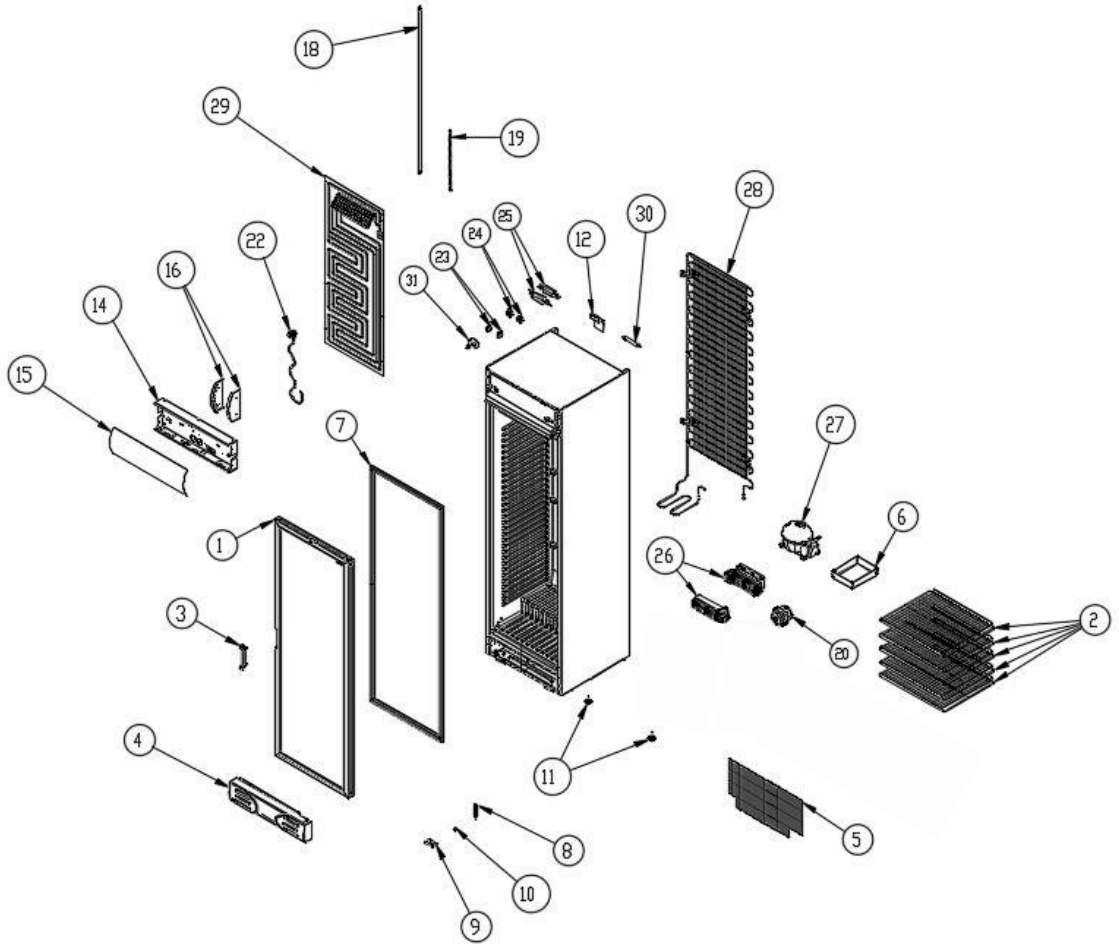

EXPLOSIONSZEICHNUNG

KBS Gastrotechnik GmbH – Schoßbergstraße 26 – 65201 Wiesbaden

PRODUCT PIC. NO. : **SSH22TK523** CREATION DATE : **12.09.2022**
 PRODUCT MODEL : **D372SC_M4C**
 REFERENCE PRODUCT CODES : 308068 - D372SC_M4C_V2_KBS_TDA_STRIP_LED_SWT_SELF_CLOS_GOMME_OVAL_TUT_KILIT_EU_R600a_2022

Çağrı Merkezi

444 0 789

PRODUCT PIC. NO. : **SSH22TK523** CREATION DATE : **12.09.2022**
PRODUCT MODEL : **D372SC_M4C**
REFERENCE PRODUCT CODES : 308068 - D372SC_M4C_V2_KBS_TDA_STRIP_LED_SWT_SELF_CLOS_
GOMME_OVAL_TUT_KILIT_EU_R600a_2022